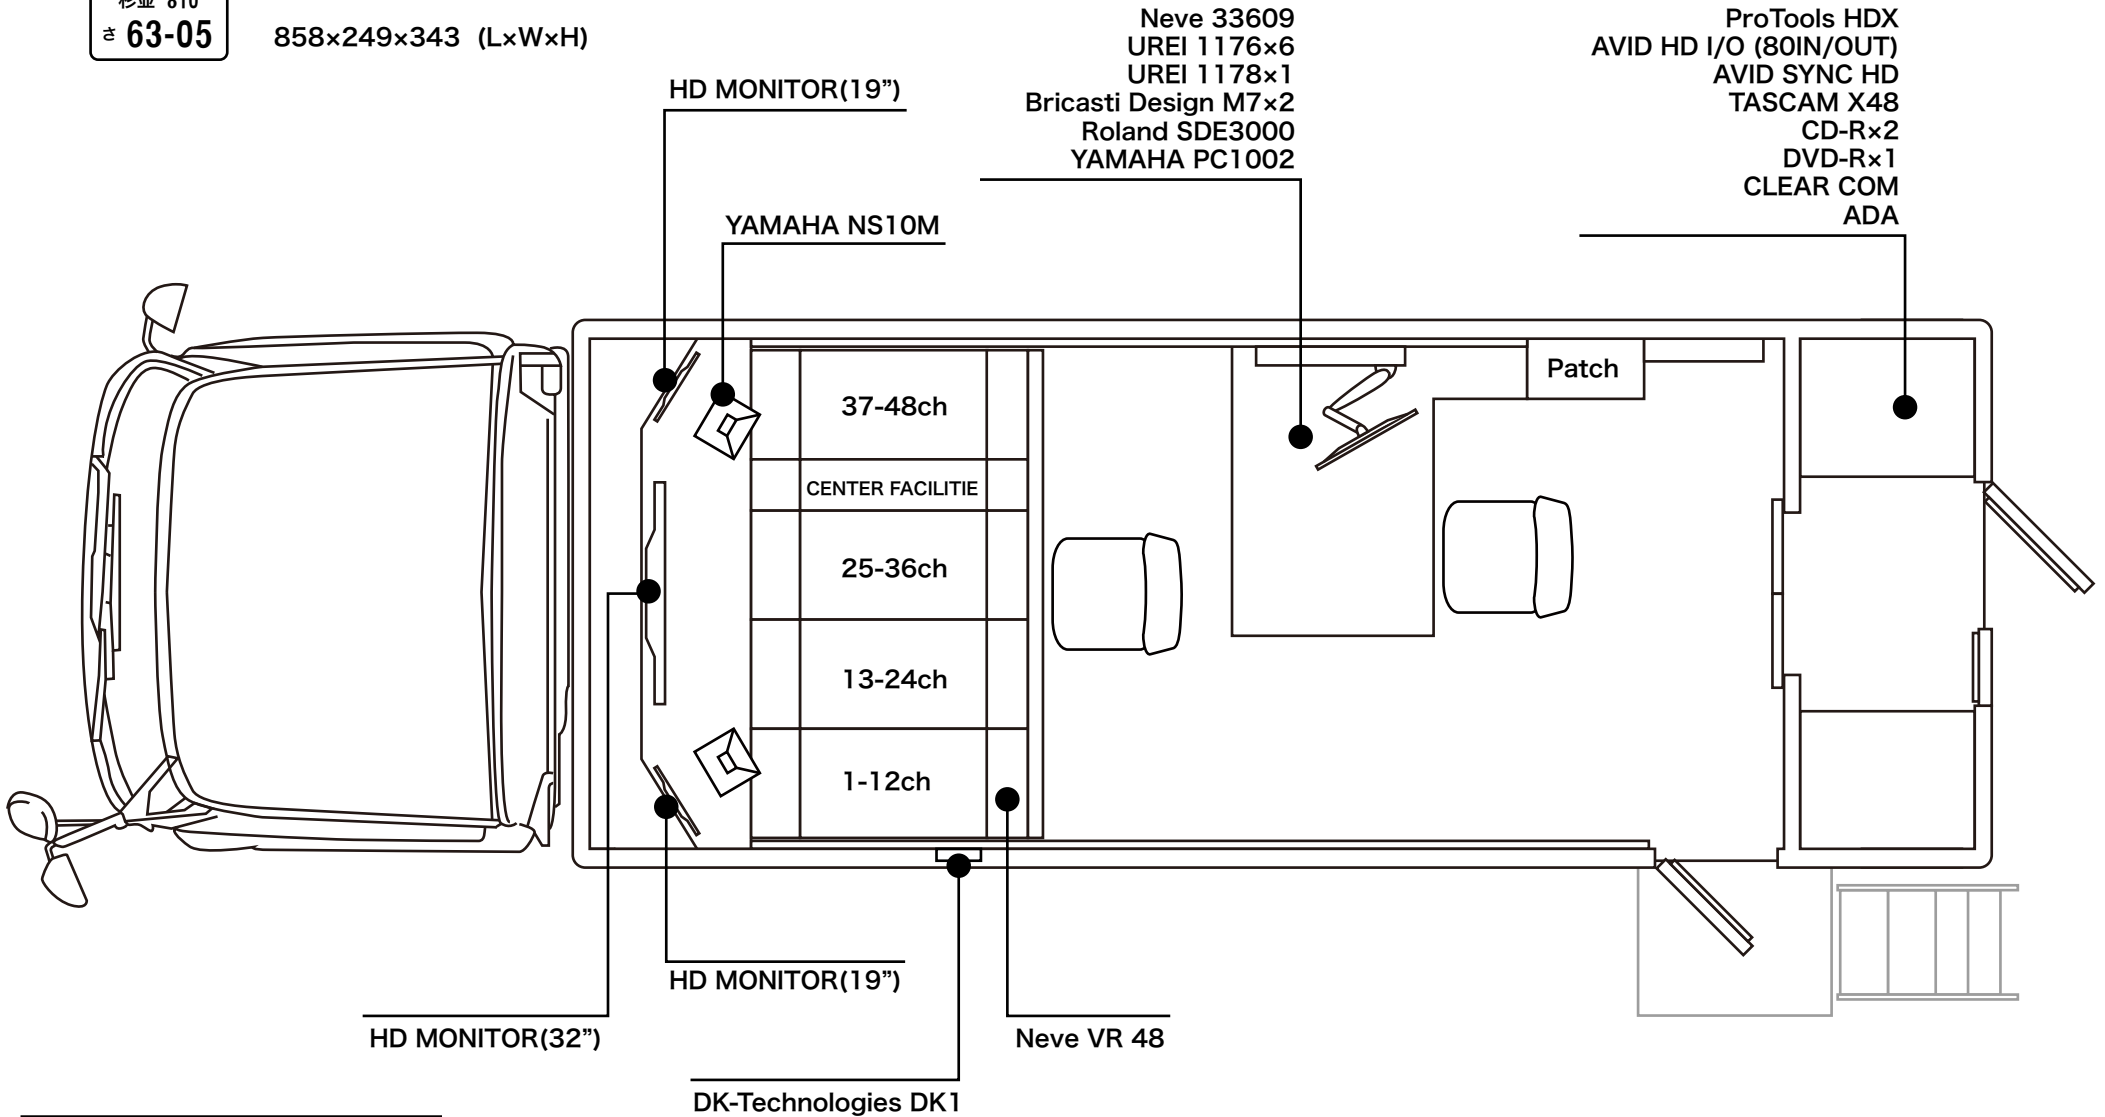

sci mobile #8

杉並 810
 さ 63-05

858x249x343 (LxWxH)

電源容量
 カムロック 100V 15KVA