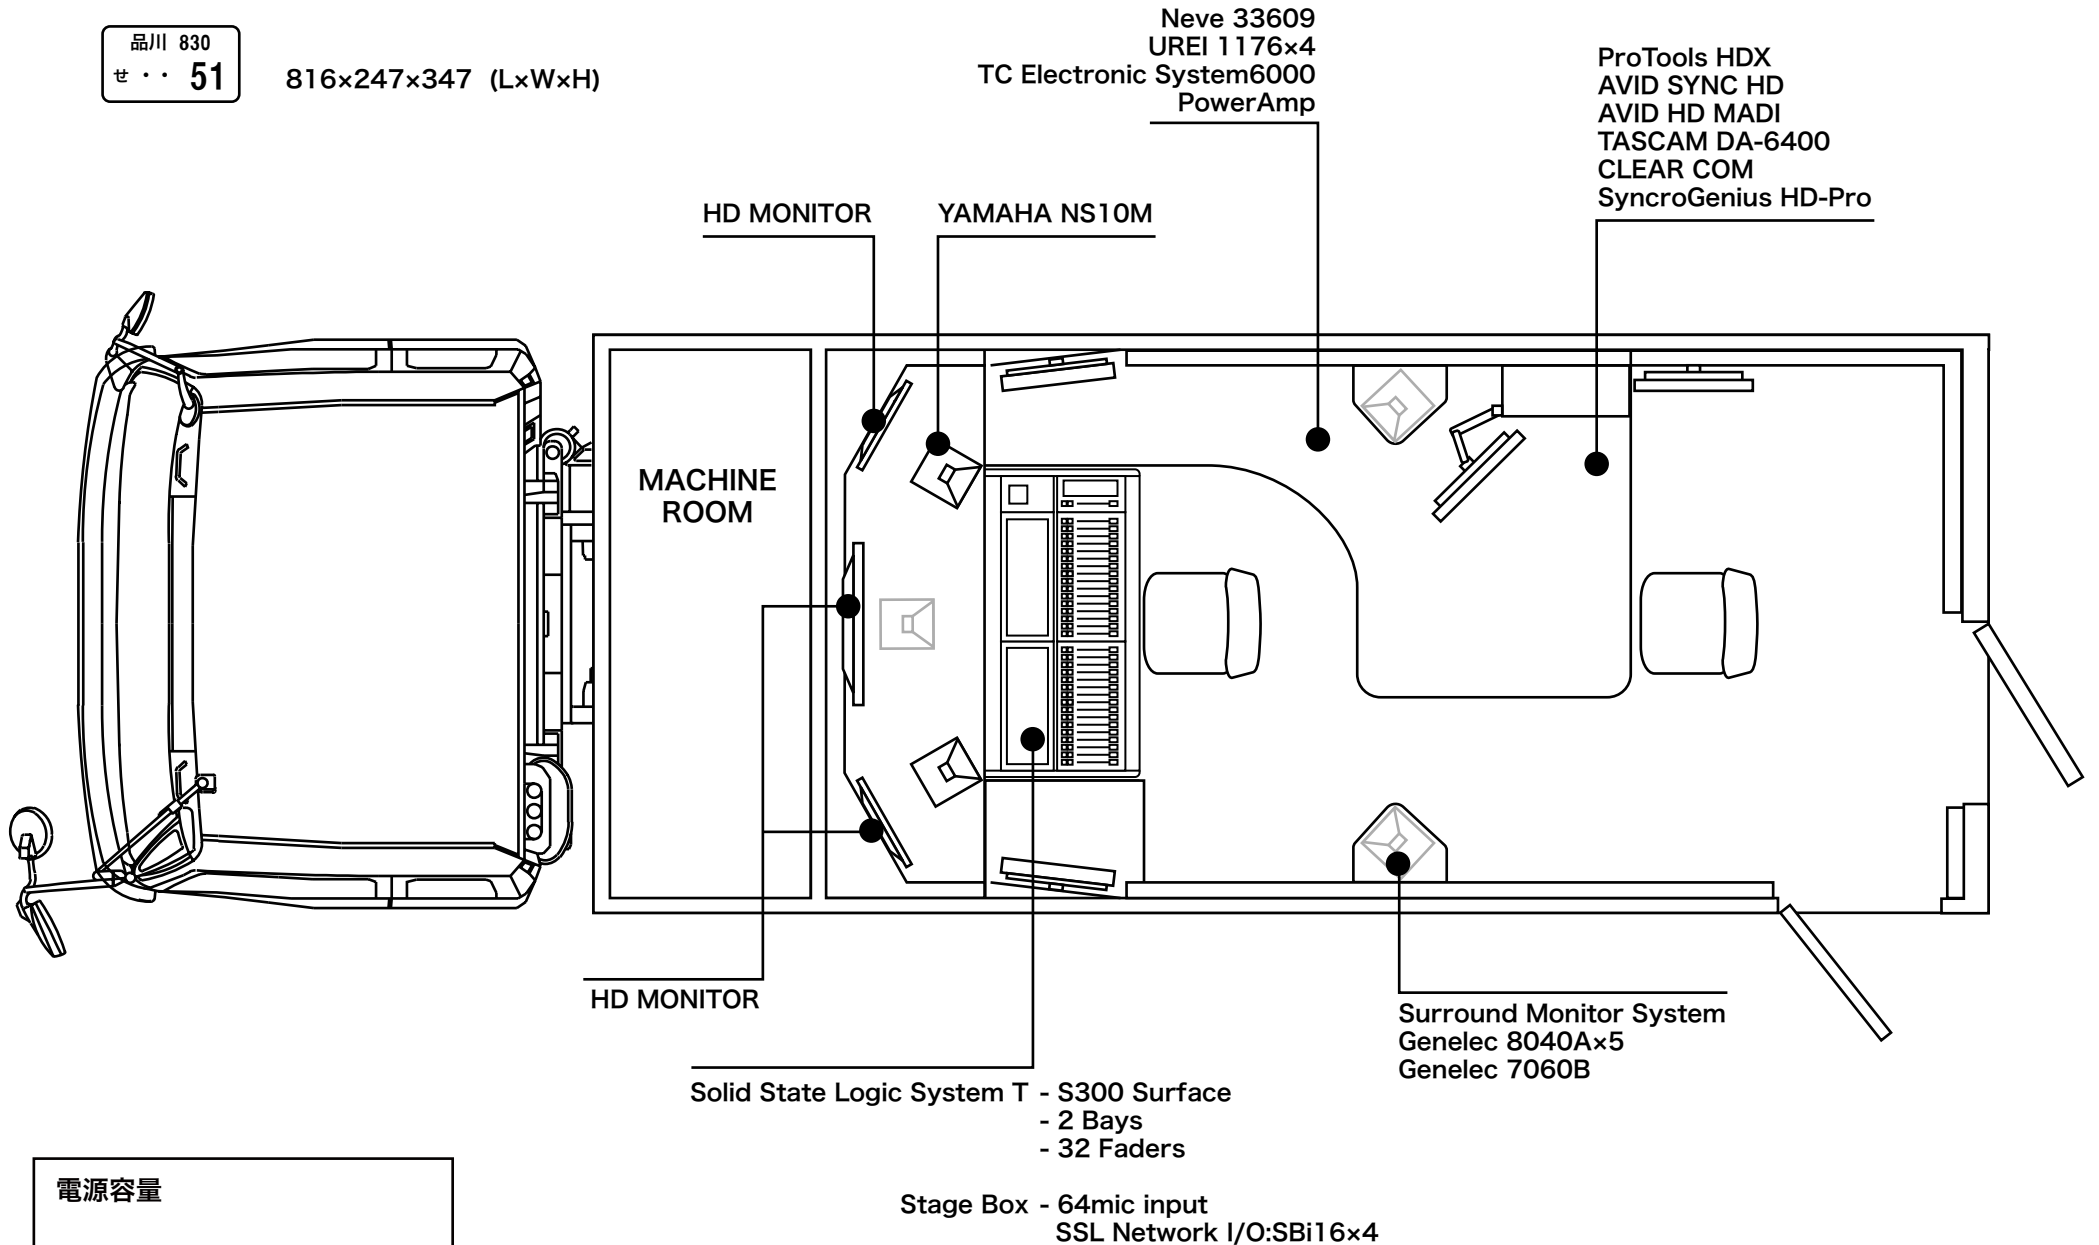

# sci mobile #6

品川 830  
せ・・・51

816x247x347 (LxWxH)

電源容量  
カムロック 100V 10KVA