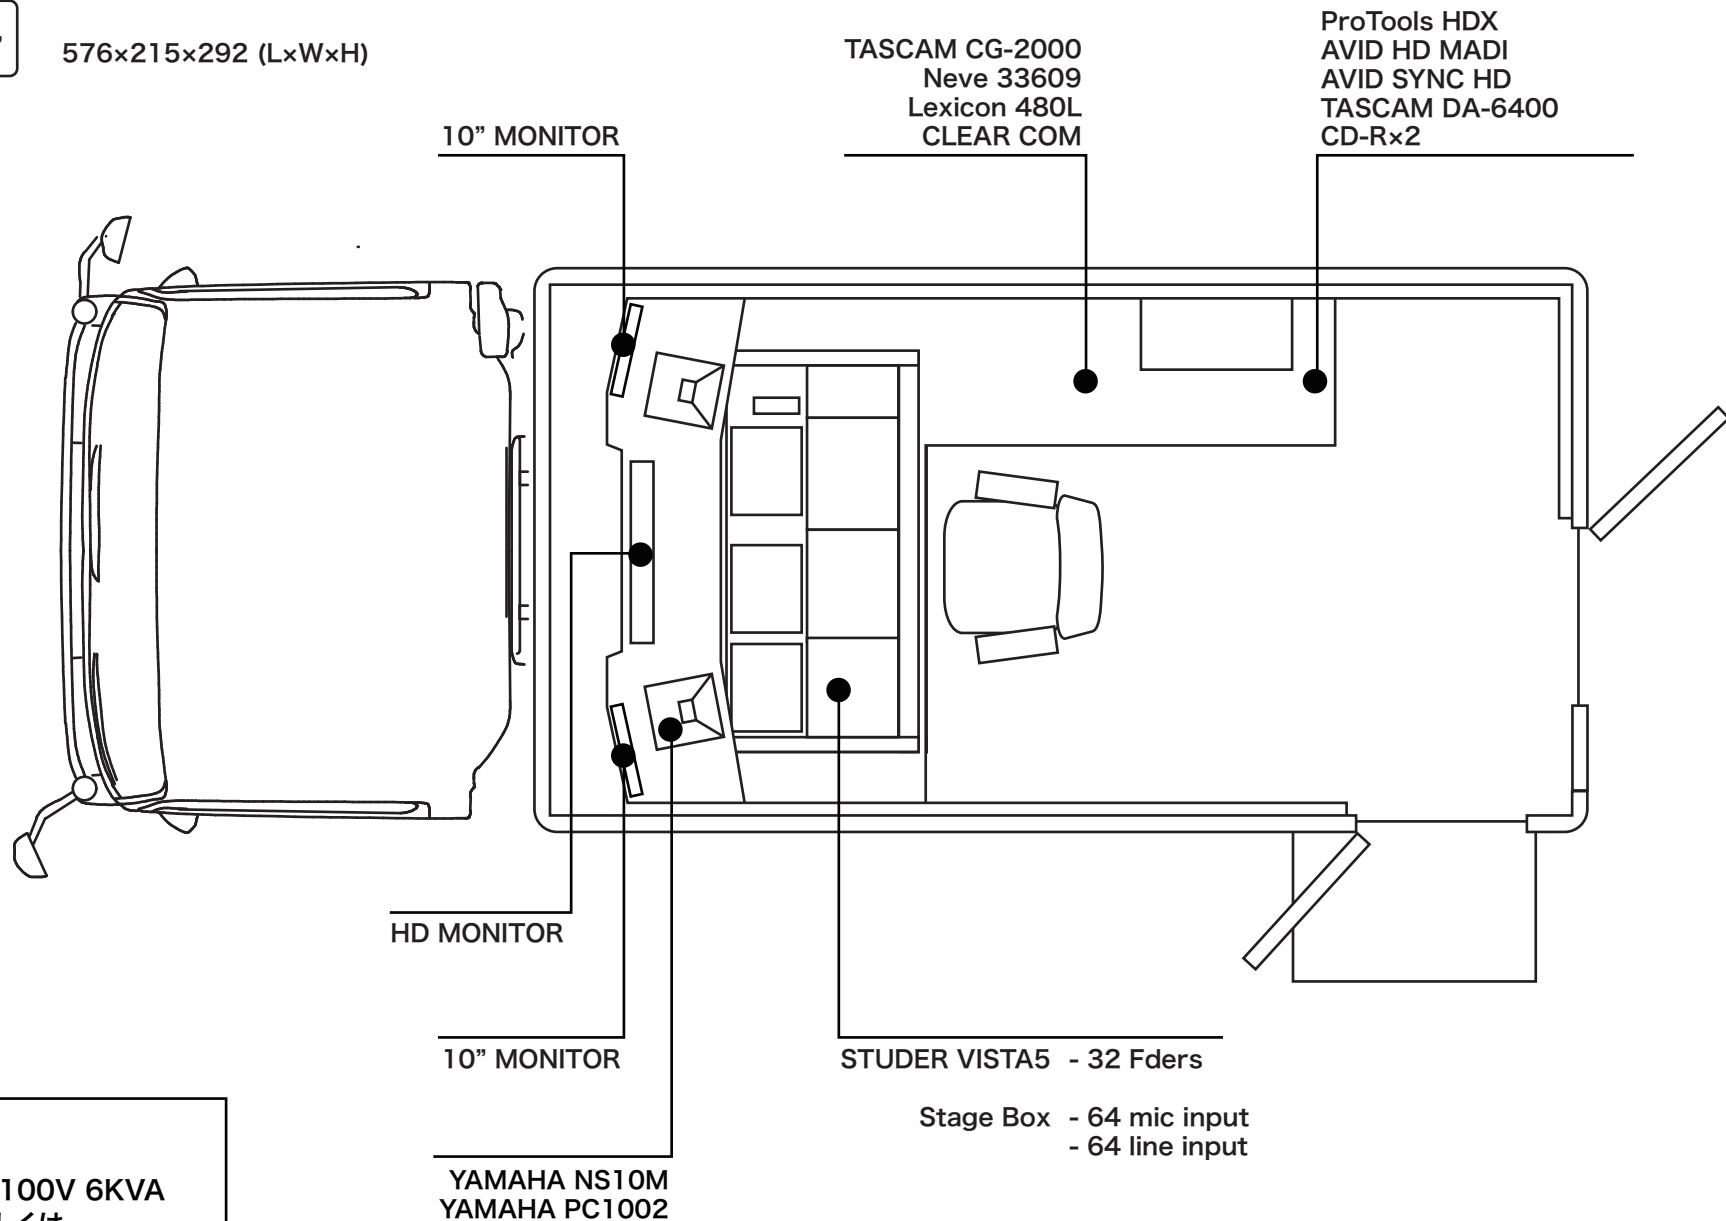

# sci mobile #4

杉並 800  
さ・477

576x215x292 (LxWxH)

電源容量  
カムロック 100V 6KVA  
もしくは  
C型 100V 3KVA x2系統